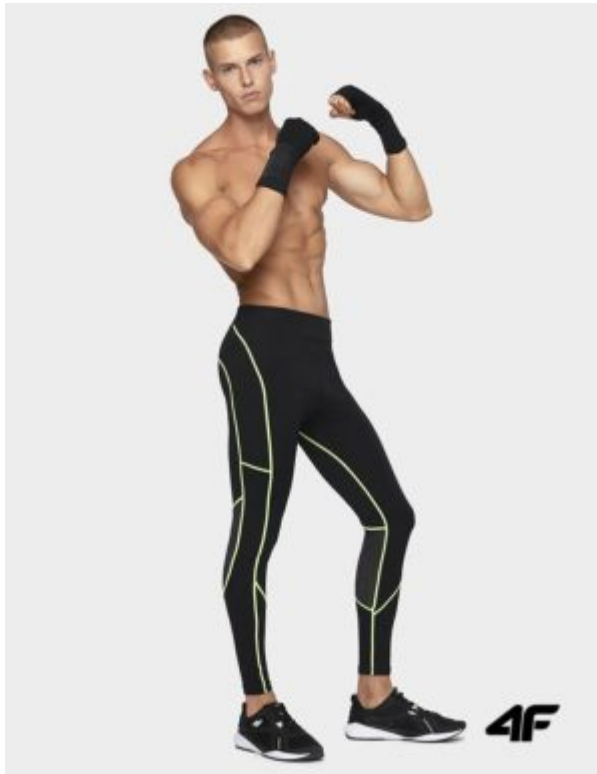

TRUE MODELS

Konrad Kolaczynski

188 | 97 / 77 / 95 / 45 | Dark Blond / Green

TRUE MODELS

Konrad Kolaczynski

188 | 97 / 77 / 95 / 45 | Dark Blond / Green

TRUE MODELS

Konrad Kolaczynski

188 | 97 / 77 / 95 / 45 | Dark Blond / Green

TRUE MODELS

Konrad Kolaczynski

188 | 97 / 77 / 95 / 45 | Dark Blond / Green

TRUE MODELS

Konrad Kolaczynski

188 | 97 / 77 / 95 / 45 | Dark Blond / Green

TRUE MODELS

Konrad Kolaczynski

188 | 97 / 77 / 95 / 45 | Dark Blond / Green

TRUE MODELS

Konrad Kolaczynski

188 | 97 / 77 / 95 / 45 | Dark Blond / Green

TRUE MODELS

Konrad Kolaczynski

188 | 97 / 77 / 95 / 45 | Dark Blond / Green