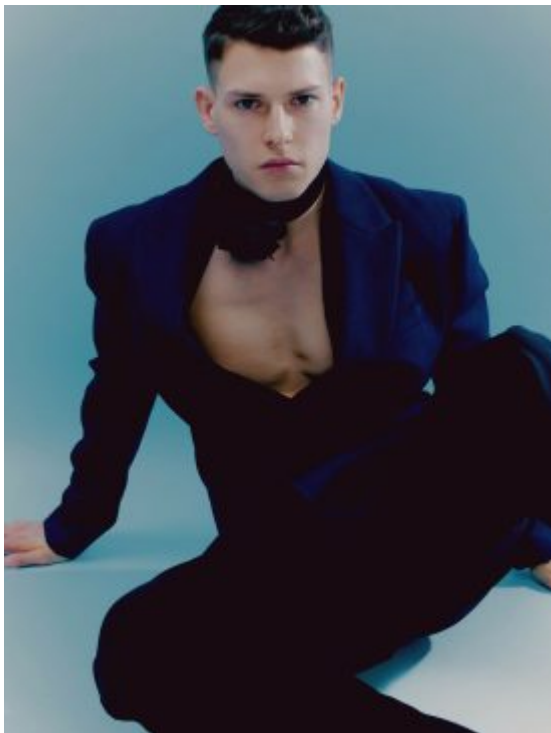

TRUE MODELS

Konrad Kolaczynski

188 | 97 / 77 / 95 / 45 | Dark Blond / Green

TRUE MODELS

Konrad Kolaczynski

188 | 97 / 77 / 95 / 45 | Dark Blond / Green

TRUE MODELS

Konrad Kolaczynski

188 | 97 / 77 / 95 / 45 | Dark Blond / Green

TRUE MODELS

Konrad Kolaczynski

188 | 97 / 77 / 95 / 45 | Dark Blond / Green

TRUE MODELS

Konrad Kolaczynski

188 | 97 / 77 / 95 / 45 | Dark Blond / Green

TRUE MODELS

Konrad Kolaczynski

188 | 97 / 77 / 95 / 45 | Dark Blond / Green

TRUE MODELS

Konrad Kolaczynski

188 | 97 / 77 / 95 / 45 | Dark Blond / Green

TRUE MODELS

Konrad Kolaczynski

188 | 97 / 77 / 95 / 45 | Dark Blond / Green